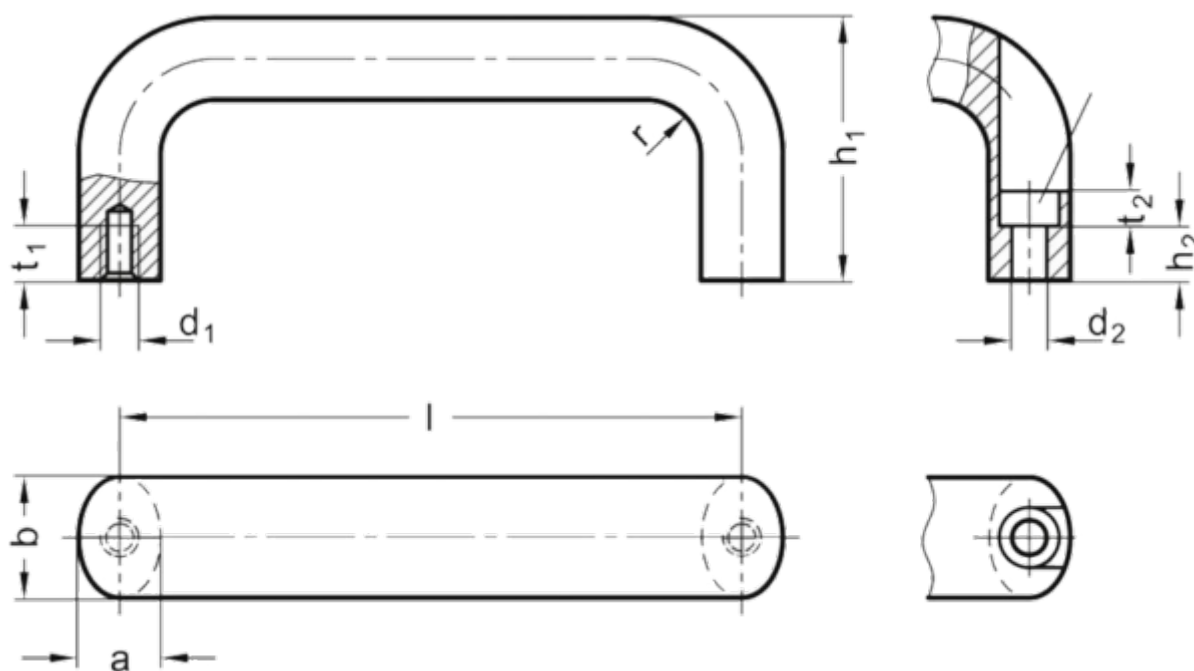

Varenummer: 20565520250AGS

Beskrivelse: E+G Bøjlegreb GN 565.5-20-250-A-GS

Mål

a = 13	t1 = 10
b = 20	t2 =
d1 = M6	Vægt i (g) = -
d2 =	
h1 = 51	
h2 =	
l = 250	
r = 13	